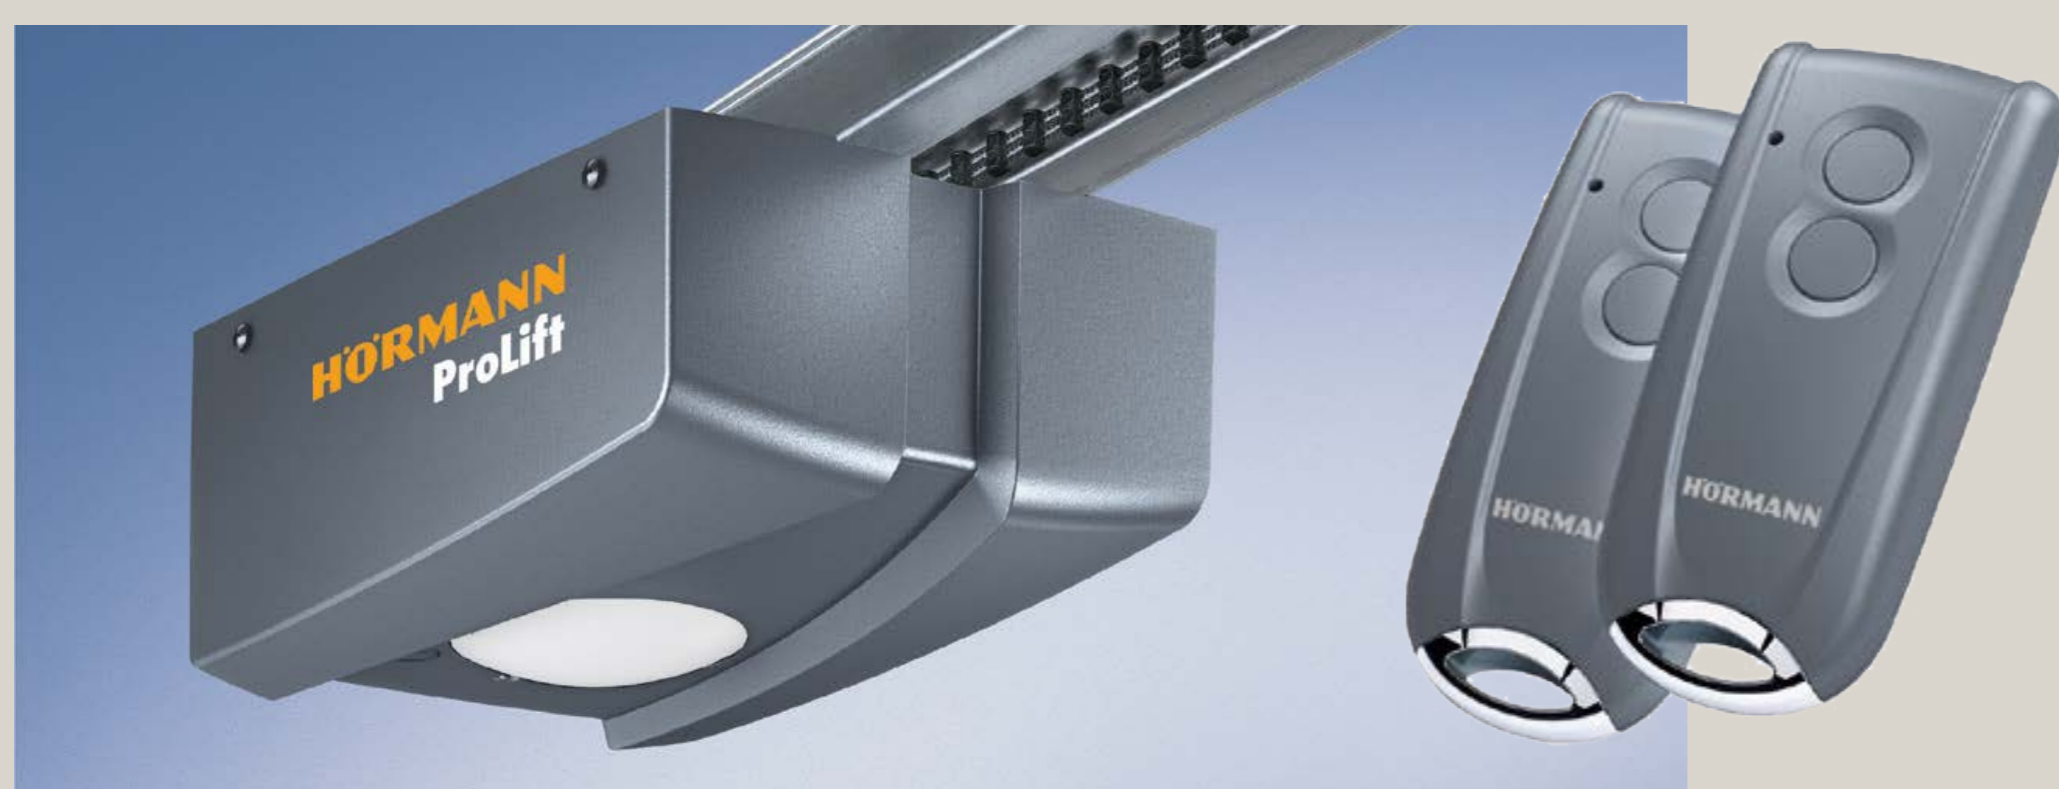

Garagentor „RenoMatic light 2018“

RenoMatic light

M-Sicke, inkl. Antrieb ProLift 700 und 2 Handsendern

- 42 mm wärmedämmte Stahllamellen
- Benötigter Sturz inklusive Antrieb:
 - Zugfedernbeschlag **nur 115 mm**
 - N-Beschlag 210 mm Sturz
- RAL 7016, RAL 8028 oder DecoColor Golden Oak, Dark Oak und Night Oak preisgleich zu RAL 9016

Antrieb ProLift 700 mit zwei formschönen 2-Kanal-Handsendern RSC 2 mit verchromter Schlüsselring-Halterung

In 13 Aktionsgrößen und 6 Farben

2375 × 2000 mm
2375 × 2125 mm
2500 × 2000 mm
2500 × 2125 mm

€ 848,-